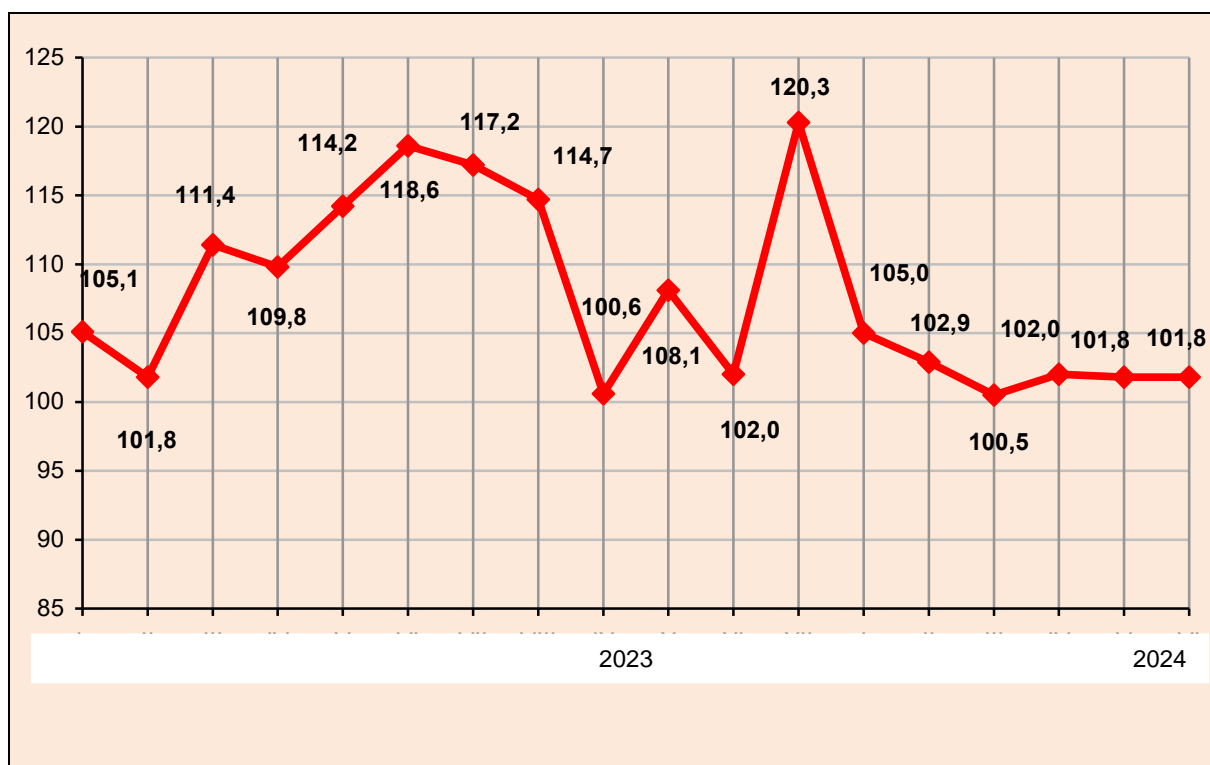

Индекс промышленного производства по Челябинской области¹⁾
(в процентах к соответствующему месяцу предыдущего года)

¹⁾Агрегированный индекс производства по видам экономической деятельности «Добыча полезных ископаемых», «Обрабатывающие производства», «Обеспечение электрической энергией, газом и паром; кондиционирование воздуха», «Водоснабжение; водоотведение, организация сбора и утилизации отходов, деятельность по ликвидации загрязнений».